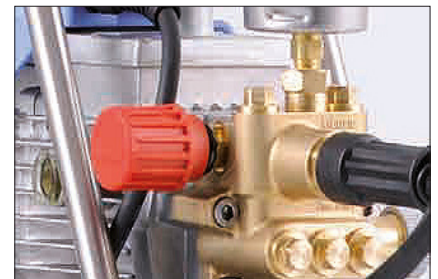

HOCHDRUCKREINIGER KRÄNZLE

TYP PROFI 195 TST

Kränzle®

Leistungsstark und robust, innovatives Design. Hochdruckreiniger Kränzle überragende Qualität und technische Perfektion überzeugt. Aus Sondermessing geschmiedete Pumpenköpfe garantieren eine lange Lebensdauer.

Merkmale:

- Einteiliges, extrem stabiles Chassis
- Geländegängiges, treppentaugliches Fahrwerk
- Integrierte Schlauchtrommel mit klappbarer Kurbel
- Köcher für Pistole und Lanze
- Totalstop-System
- Wasserkasten, abnehmbar
- Reinigungsmittelansaugung

Pumpenkopf mit Edelstahlmanometer

Druck- und Mengenregulierung

Geländegängig

Arbeitsdruck, stufenlos regelbar (bar)	30-115
Max. zulässiger Überdruck (bar)	130
Wasserleistung (l/min.)	8
Motordrehzahl (U/min.)	1400
Elektrischer Anschlusswert (V/A/Hz)	230/10/50
Leistungsaufnahme / Leistungsabgabe (kW)	2.3 / 1.7
Gewicht mit Schlauchtrommel (kg)	45

Lieferumfang:

15 m Stahlgewebeslauch NW 8 auf Schlauchtrommel, Pistole, Schmutzkillerlanze, Lanze mit Flachstrahldüse